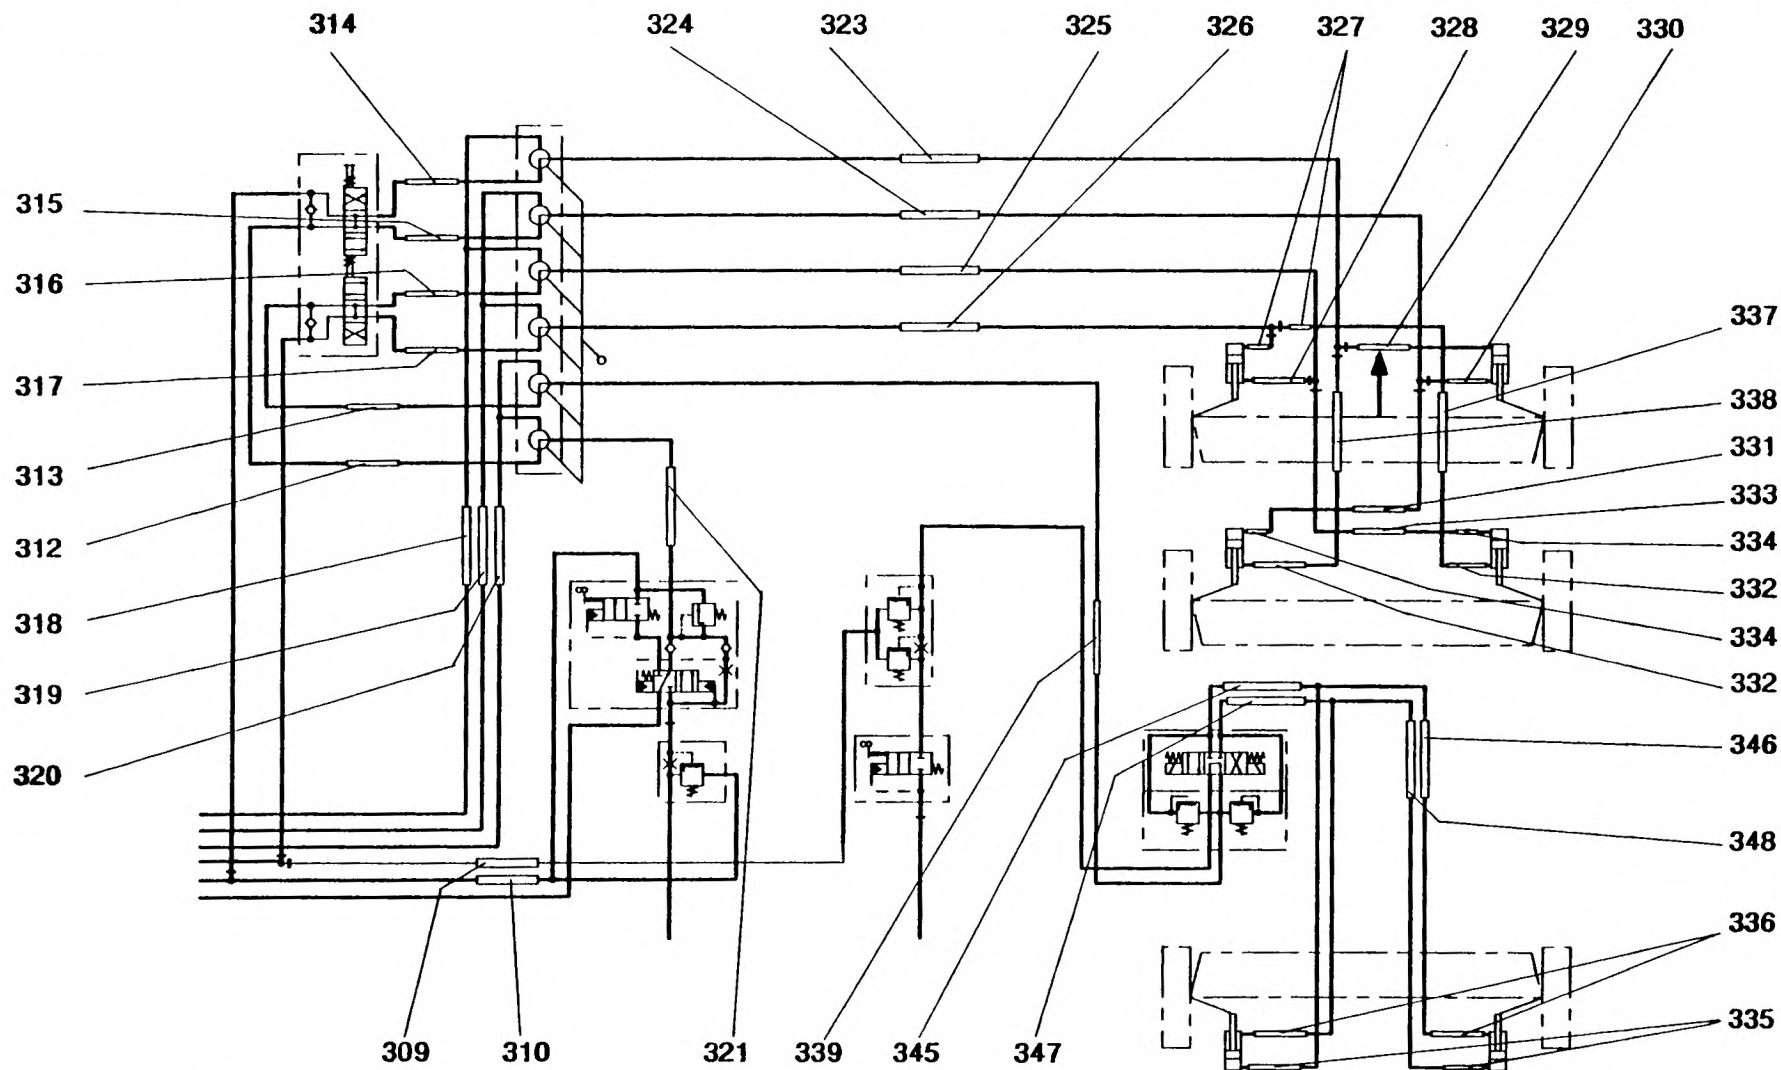

Schlauchleitungen, Lenkung Unterwagen
Hose assemblies, steering chassis

ERSATZTEIL-BILDТАFEL
SPARE PART-PICTORIAL DISPLAY

Bildtafel-Nr.
Pictorial display N.º.

2084046

1970323 -ETL B

FHG 073

POS.	TEILE - NR.	MENGE	BENENNUNG	DESIGNATION
POS.	PARTS - NO.	QUANTITY		
309	1930652	1.0	SCHLAUCHLEITUNG	HOSE ASSEMBLY
310	2211327	1.0	SCHLAUCHLEITUNG	HOSE ASSEMBLY
312	2211328	1.0	SCHLAUCHLEITUNG	HOSE ASSEMBLY
313	2211329	1.0	SCHLAUCHLEITUNG	HOSE ASSEMBLY
314	2211330	1.0	SCHLAUCHLEITUNG	HOSE ASSEMBLY
315	2211331	1.0	SCHLAUCHLEITUNG	HOSE ASSEMBLY
316	2253028	1.0	SCHLAUCHLEITUNG	HOSE ASSEMBLY
317	2211333	1.0	SCHLAUCHLEITUNG	HOSE ASSEMBLY
318	2309853	1.0	SCHLAUCHLEITUNG	HOSE ASSEMBLY
319	2214086	1.0	SCHLAUCHLEITUNG	HOSE ASSEMBLY
320	2216120	1.0	SCHLAUCHLEITUNG	HOSE ASSEMBLY
321	2211337	1.0	SCHLAUCHLEITUNG	HOSE ASSEMBLY
323	1923655	1.0	SCHLAUCHLEITUNG	HOSE ASSEMBLY
324	2211338	1.0	SCHLAUCHLEITUNG	HOSE ASSEMBLY
325	2211378	1.0	SCHLAUCHLEITUNG	HOSE ASSEMBLY
326	2211339	1.0	SCHLAUCHLEITUNG	HOSE ASSEMBLY
327	2216130	1.0	SCHLAUCHLEITUNG	HOSE ASSEMBLY
328	2309854	1.0	SCHLAUCHLEITUNG	HOSE ASSEMBLY
329	2216131	1.0	SCHLAUCHLEITUNG	HOSE ASSEMBLY
330	1677885	1.0	SCHLAUCHLEITUNG	HOSE ASSEMBLY
331	2211344	1.0	SCHLAUCHLEITUNG	HOSE ASSEMBLY
332	2211345	2.0	SCHLAUCHLEITUNG	HOSE ASSEMBLY
333	2211346	1.0	SCHLAUCHLEITUNG	HOSE ASSEMBLY
334	2211347	2.0	SCHLAUCHLEITUNG	HOSE ASSEMBLY
335	2211348	2.0	SCHLAUCHLEITUNG	HOSE ASSEMBLY
336	1930678	2.0	SCHLAUCHLEITUNG	HOSE ASSEMBLY
337	2211349	1.0	SCHLAUCHLEITUNG	HOSE ASSEMBLY
338	2211350	1.0	SCHLAUCHLEITUNG	HOSE ASSEMBLY
339	2211351	1.0	SCHLAUCHLEITUNG	HOSE ASSEMBLY
345	2216126	1.0	SCHLAUCHLEITUNG	HOSE ASSEMBLY
346	2212882	1.0	SCHLAUCHLEITUNG	HOSE ASSEMBLY
347	2216127	1.0	SCHLAUCHLEITUNG	HOSE ASSEMBLY
348	2212882	1.0	SCHLAUCHLEITUNG	HOSE ASSEMBLY

 KRUPP	SCHLAUCHLEITUNG, LENKUNG UNTERWAGEN HOSE ASSEMBLIES, STEERING CHASSIS	ERSATZTEILLISTE LIST OF SPARE PARTS			KMK 3045 BE G 073
		04.93	1970323- ETL B	2/2	